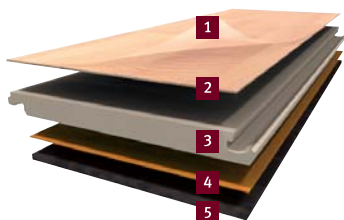

Jako nosné desky byly použity výlučně desky HDF třídy kvality E1. Všechny papíry jsou impregnovány pryskyřicí.

EM7204
Dub Belfort

EM7153
Ořech Mansonia

POVRCHY

Brilliant

Rustikální, hluboce reliéfní struktury je dosaženo pomocí lesklého povrchu, který vytváří brilantní efekt na Vaší podlaze.